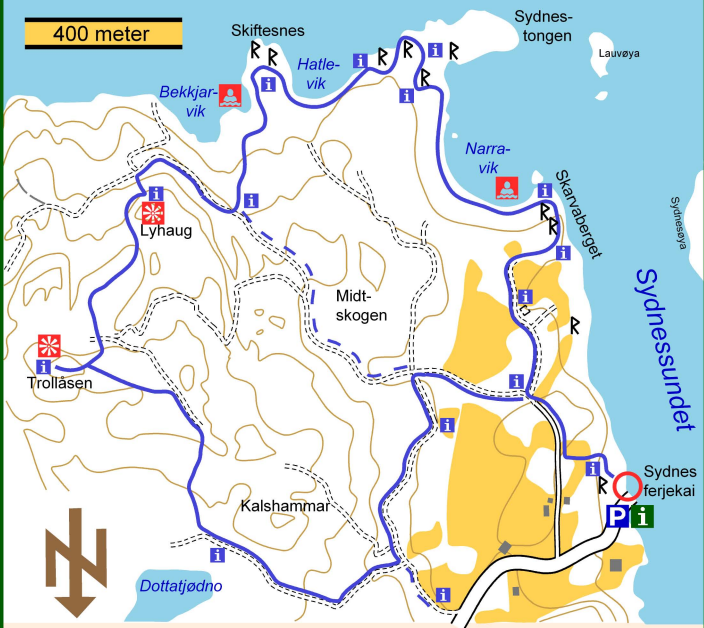

Turløype Narravik/Trollåsen

AG Tre

Copyright:
Arne Gjerde 2010
www.ag3.no

400 meter

- | | | |
|---|---|---|
|  <p>Her står du no!
You are here now!
Jetzt sind Sie hier!</p> |  <p>Fornminne/ Monument
of Antiquity/ Fund
von Altertümern</p> |  <p>Hovudveg/Main
road/Hauptweg</p> |
|  <p>Parkering/
Parking/
Parken</p> |  <p>Utsiktspunkt/
Viewpoint/
Aussichtspunkt</p> |  <p>Mindre bilveg/
Minor road/
Kleiner Weg</p> |
|  <p>Informasjon/
Information</p> |  <p>Merka turløype/
Marked route/
Gezeichnet Piste</p> |  <p>Sti/
Path/
Pfad</p> |