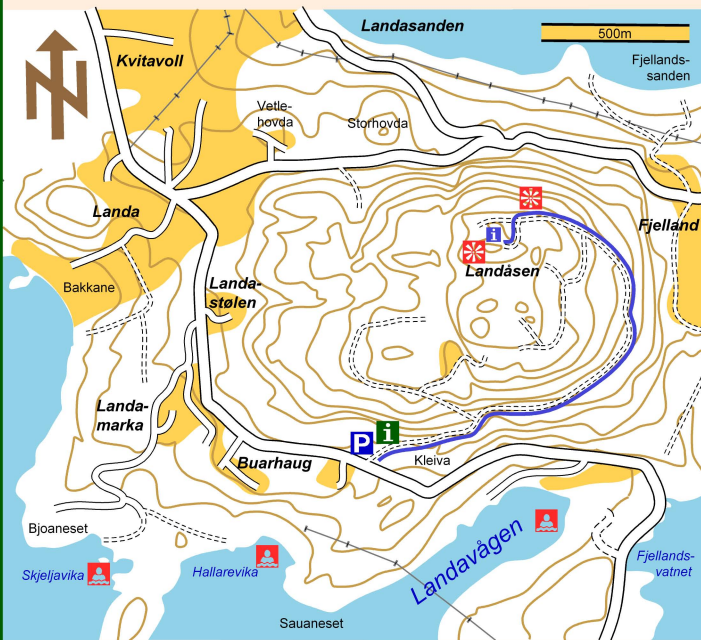

Turløype Landåsen

AG Tre

Copyright:
Arne Gjerde 2010
www.ag3.no

Her står du nå!
You are here now!
Jetzt sind Sie hier!

Parkering/
Parking/
Parken

Informasjon/
Information

Forminne/ Monument
of Antiquity/ Fund
von Altertümem

Utsiktspunkt/
Viewpoint/
Aussichtspunkt

Merka turløype/
Marked route/
Gezeichnet Piste

Hovudveg/Main
road/Hauptweg

Mindre bilveg/
Minor road/
Kleiner Weg

Sti/
Path/
Pfad