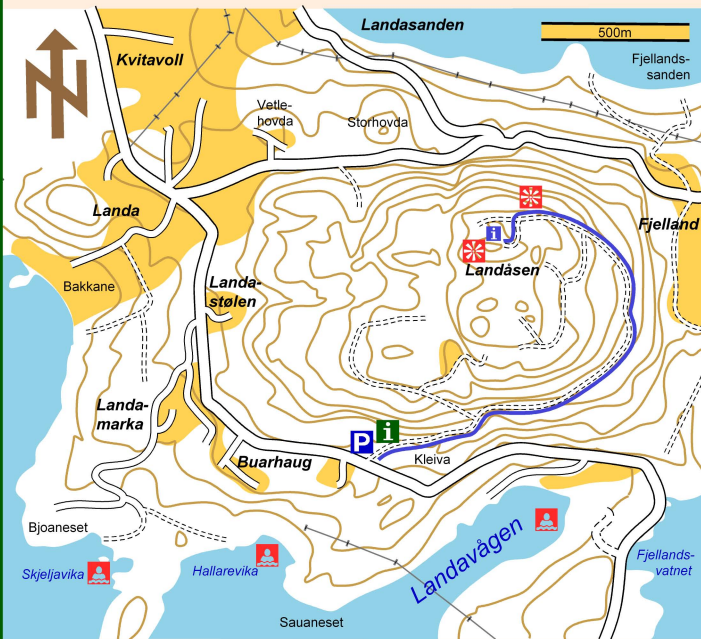

Turløype Landåsen

AG Tre

Copyright:
Arne Gjerde 2010
www.ag3.no

Her står du nå!
You are here now!
Jetzt sind Sie hier!

Parkering/
Parking/
Parken

Informasjon/
Information

Forminne/ Monument
of Antiquity/ Fund
von Altertüernern

Utsiktspunkt/
Viewpoint/
Aussichtspunkt

Merka turløype/
Marked route/
Gezeichnet Piste

Hovudveg/Main
road/Hauptweg

Mindre bilveg/
Minor road/
Kleiner Weg

Sti/
Path/
Pfad